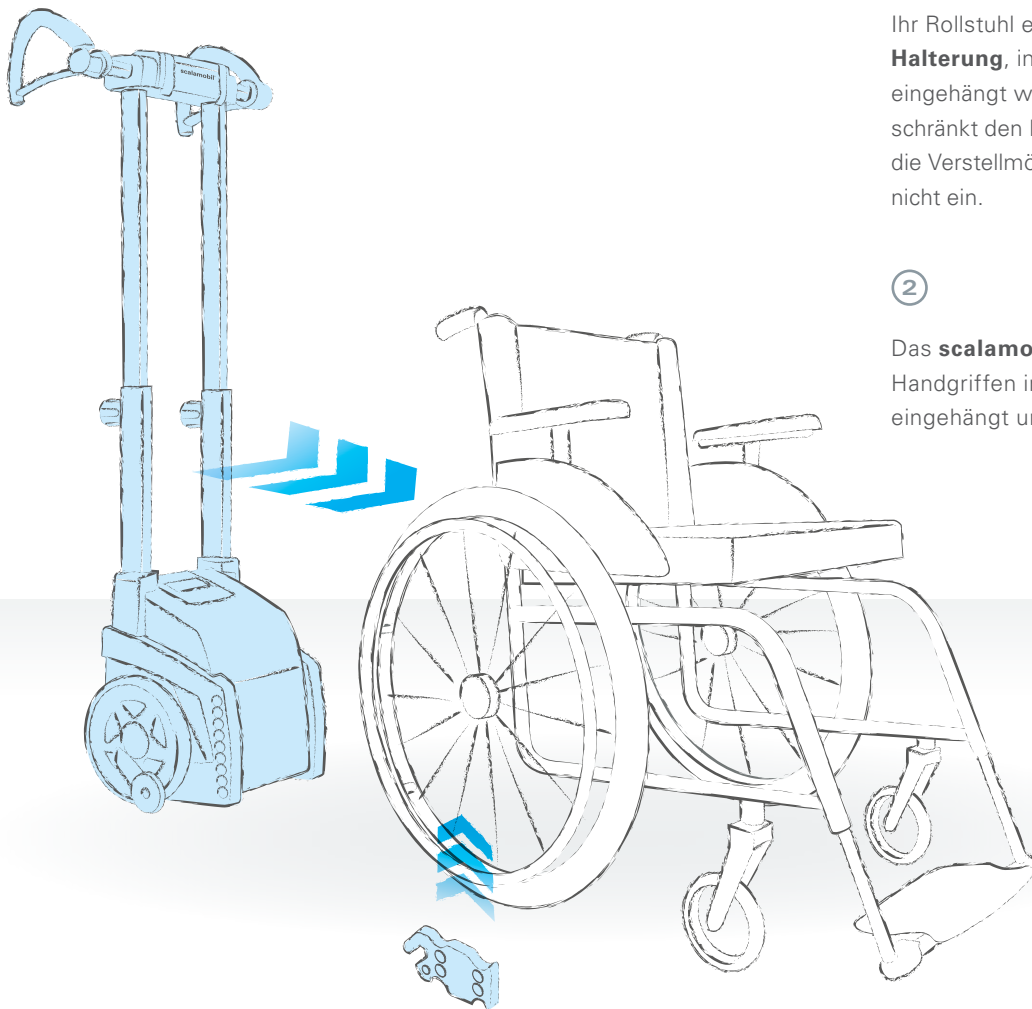

Einfach und sicher Treppen steigen – tausendfach bewährt

Jede einzelne Stufe wird zum Hindernis, wenn man aufgrund einer Krankheit oder Behinderung nicht mehr selbstständig Treppen steigen kann: zu Hause, beim Arzt, in öffentlichen Gebäuden oder zu Besuch bei Freunden und Verwandten. Mit den mobilen Treppensteigern von Alber – scalamobil und scalacombi – werden verbaute Wege barrierefrei.

Und so funktioniert´s

Zwei elektrisch angetriebene Radpaare übersteigen kontinuierlich eine Treppenstufe nach der anderen – aufwärts oder abwärts. Dafür sorgt ein sanfter und zuverlässiger Steigmechanismus – von Alber patentiert. Treppab stoppen vier Sicherheitsbremsen scalamobil und scalacombi automatisch vor jeder Stufenkante. Die Begleitperson wählt die Steigrichtung und Geschwindigkeit aus. Während des Steigvorgangs muss sie den Treppensteiger nur in Balance halten. Der Elektromotor erledigt auf Knopfdruck die Steigarbeit.

Die Produktvorteile auf einen Blick

- Schafft auch enge und gewendelte Treppen – daheim und unterwegs
- Funktioniert auf jedem Treppenbelag: Holz, Stein, Metall oder Teppich
- Schont den Treppenbelag
- Ergobalance-Griffe für eine sichere Bedienung mit minimalem Kraftaufwand
- Bis zu 300 Stufen Reichweite mit einer Akku-Ladung
- Mit integrierter Sicherheitssensorik

scalamobil®

①

Ihr Rollstuhl erhält eine kleine **Halterung**, in die das scalamobil eingehängt wird. Die Halterung schränkt den Faltmechanismus oder die Verstellmöglichkeiten des Rollstuhls nicht ein.

②

Das **scalamobil** wird mit wenigen Handgriffen in die Rollstuhlhalterung eingehängt und gesichert.